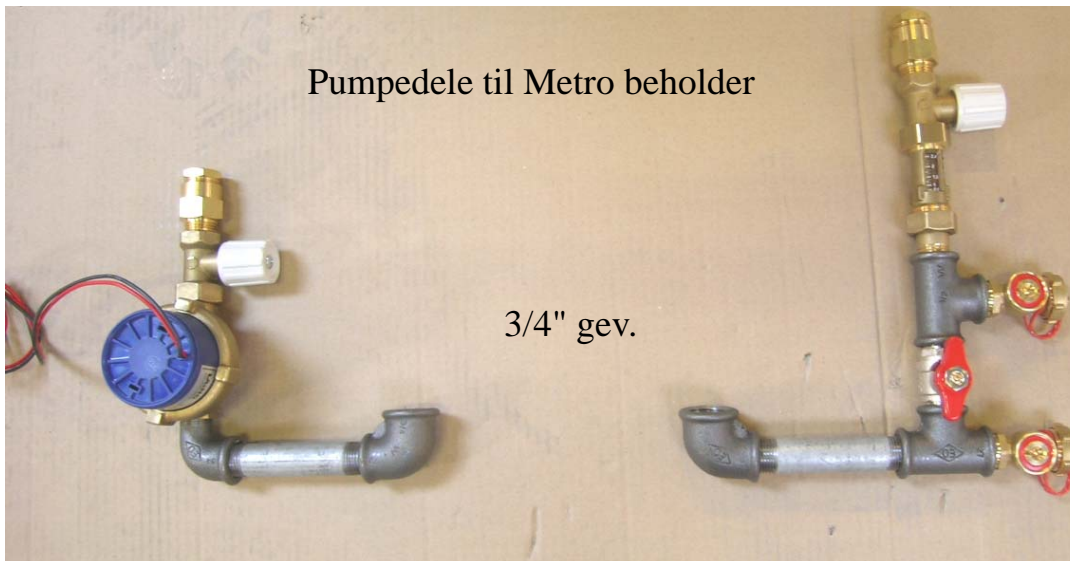

Pumpedele til Atlantic beholder

1" gev

Pumpedele til Metro beholder

3/4" gev.