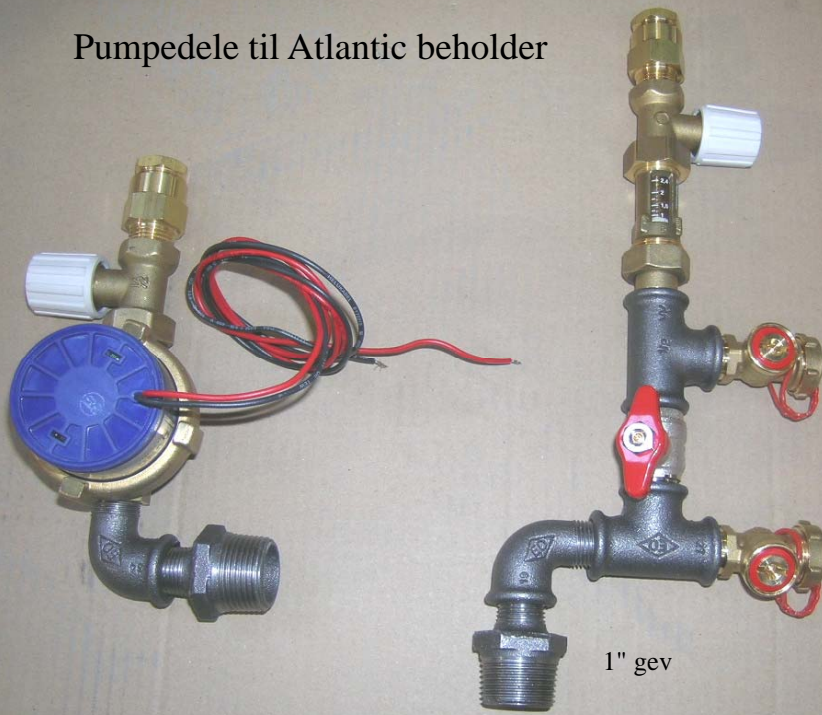

Pumpedele til Atlantic beholder

1" gev

Pumpedele til Metro beholder

3/4" gev.